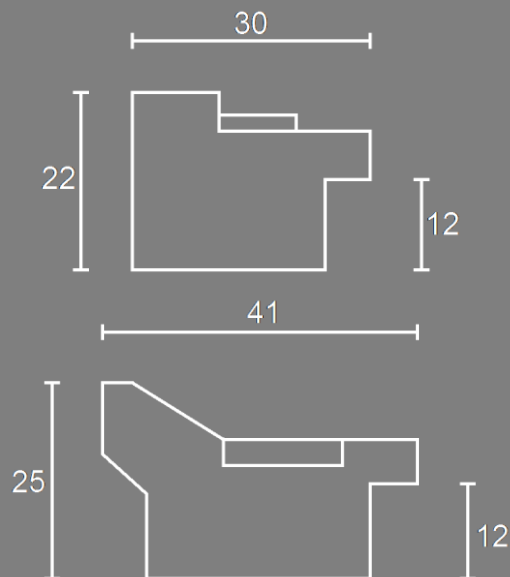

### Articolo 308 plex

Cornice artigianale realizzata in ramino dipinta a mano. Lunghezza asta: 2.50 mt

### Sezione laterale

Le misure sono espresse in mm.

40140 bianco opaco

40140 lt rosso

45140 lt giallo

## Articolo 40140

Cornice artigianale realizzata in taglio giuntato dipinta a mano. Lunghezza asta: 2.50 mt.

### Sezione laterale

Le misure sono espresse in mm

41415 ac oro m bolo plex nero

41415 bianco plex nero

41415 nero filo oro plex rosso