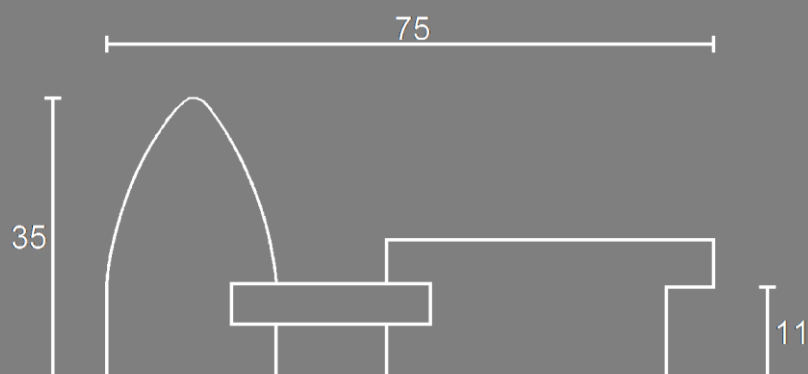

### Sezione laterale

Le misure sono espresse in mm.

40140 bianco opaco

40140 lt rosso

45140 lt giallo

### Sezione laterale

Le misure sono espresse in mm.

40427 lt blu

40427 bianco stew fili rossi

## Articolo 40427

Cornice artigianale realizzata  
in tiglio giuntato dipinta a mano.  
Lunghezza asta: 3 mt

### Sezione laterale

Le misure sono espresse in mm

41415 ac oro m bolo plex nero

41415 bianco plex nero

41415 nero filo oro plex rosso