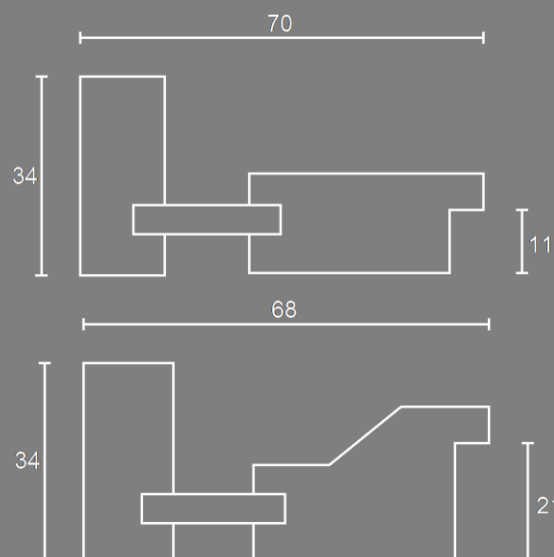

### Sezione laterale

Le misure sono espresse in mm.

40140 bianco opaco

40140 lt rosso

45140 lt giallo

## Articolo 40140

Cornice artigianale realizzata in taglio giuntato dipinta a mano. Lunghezza asta: 2.50 mt.

## Articolo 45140

Cornice artigianale realizzata in taglio giuntato dipinta a mano. Lunghezza asta: 2.50 mt.

### Sezione laterale

Le misure sono espresse in mm.

40427 lt blu

40427 bianco stew fili rossi