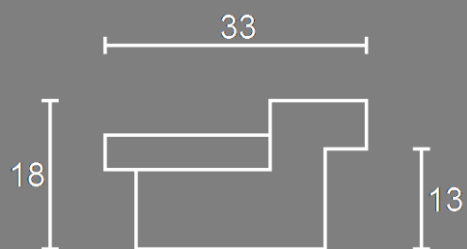

### Sezione laterale

Le misure sono espresse in mm.

40140 bianco opaco

40140 lt rosso

45140 lt giallo

### Sezione laterale

Le misure sono espresse in mm

41415 ac oro m bolo plex nero

41415 bianco plex nero

41415 nero filo oro plex rosso

### Sezione laterale

Le misure sono espresse in mm.

41515 argento plex bianco

41515 bianco opaco plex nero

41515 nero opaco plex bianco

41515 ch grigio plex rosso

### Sezione laterale

Le misure sono espresse in mm.

**Provasi Luca**  
*produzione di aste in legno per cornici*

Largo Brughetti 1/A2  
20030 Bovisio Masciago (MI) Italy  
Tel. +39 0362 571045  
Fax +39 0362 594376